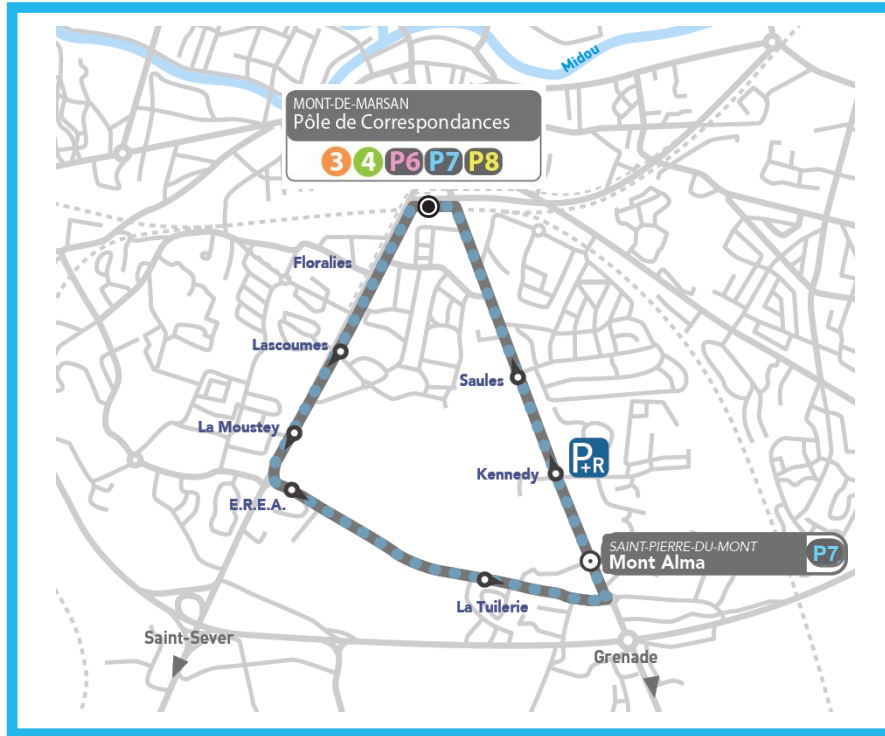

du lundi 15 juillet au lundi 22 juillet 2024 inclus

BUS TOUTES LES 30 MINUTES ENVIRON

Horaires Madeleine	Premier départ <i>depuis la périphérie</i>	Dernier départ <i>depuis le centre-ville</i>
Lundi (avant les fêtes)	7:00	18:30
Mardi (avant les fêtes)		
Mercredi	7:00	2:30
Jeudi		
Vendredi	7:00	3:30
Samedi		
Dimanche	10:00	2:30
Lundi (après les fêtes)	7:00	18:30